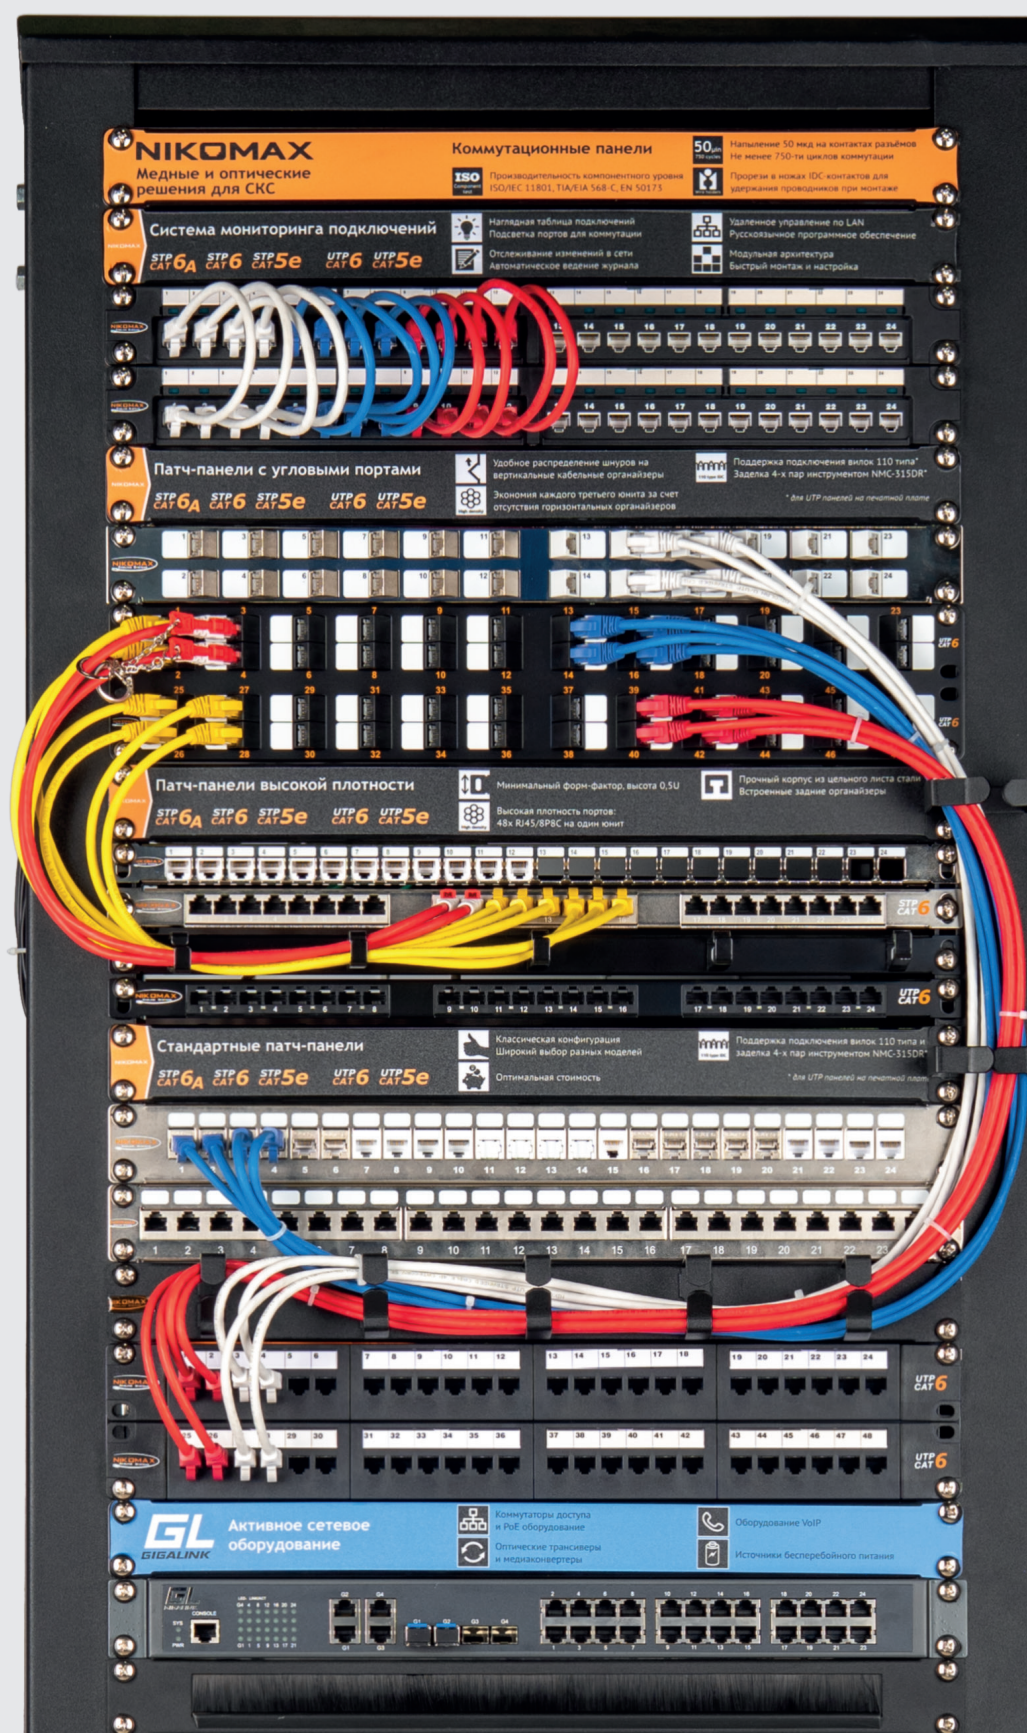

БЕЗГРАНИЧНЫЕ ВОЗМОЖНОСТИ

В ЛЮБОМ РЕГИОНЕ РОССИИ

TAUSE