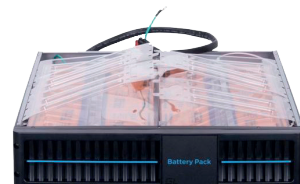

Инженерно-конструкторский отдел Тайле

Инженерно-конструкторский отдел Тайле занимается разработкой шкафов с 2018 года и в последнее время успешно функционирует на базе НПО «ТЛК» в г. Гаврилов-Яме, Ярославской области. Важно и то, что предприятие является одним из первых, получивших статус резидента ТОСЭР (территории опережающего социально-экономического развития).

На базе НПО выпускается около 600 наименований продукции, в их числе напольные, настенные и антивандалные серверные шкафы, стойки и различные аксессуары к ним: шкафы TLK серии TFR-R, TFA, TFI-R и шкафы NETLAN. Но и это далеко не всё! Добавляйте к списку оптические кроссы и коммутационные шнуры NIKOMAX, сборку ИБП GIGALINK и комплексных решений, включающих в себя позиции всех трех вышеупомянутых брендов.

Станочный парк НПО «ТЛК» включает в себя современное листогибочное оборудование и координатно-пробивной пресс, также на производстве имеется сварочный участок, своя покрасочная линия, осуществляется упаковка продукции. Каждый этап производства изделия тщательно контролируется, поэтому на выходе мы получаем продукт, который надлежаще упакован, промаркирован, содержит все необходимые комплектующие, качественно покрашен и соответствует конструкторской документации.

Вы можете увидеть серверные шкафы TLK по всей стране: на федеральных государственных объектах, крупных промышленных предприятиях и других бизнес-объектах. А антивандалные шкафы успешно эксплуатируются на частных предприятиях в зонах повышенного риска. И это лишь малая часть удачных проектов!

Настенный, укомплектованный оптический кросс NIKOMAX

GIGALINK

www.giga-link.ru

NETLAN

www.netlancables.ru