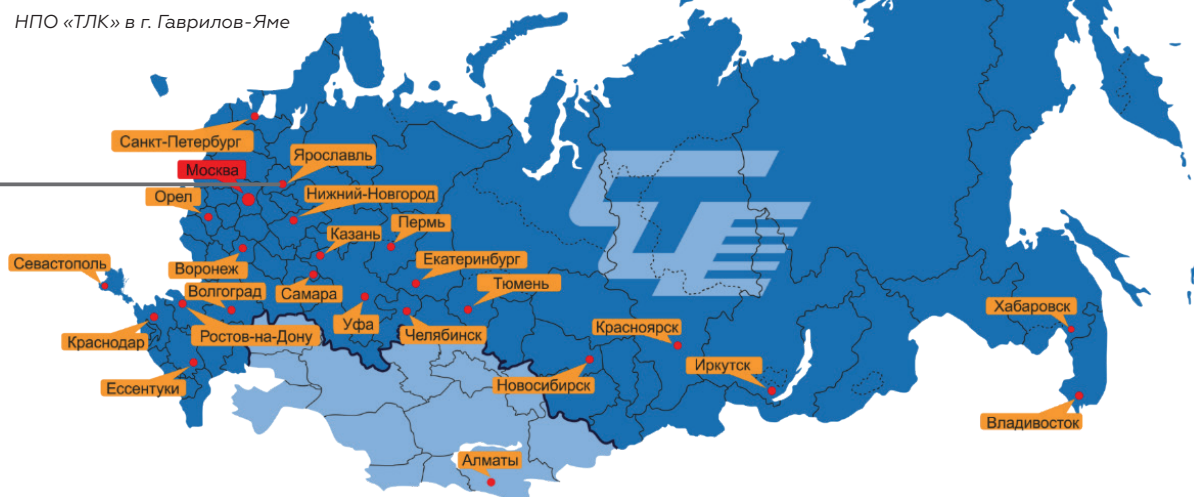

Бренд **TLK** — это всё о надежном телекоммуникационном оборудовании: напольные, настенные, антивандалные и климатические шкафы, стойки и различные аксессуары к ним.

Необходимы компоненты для построения оптических линий любой сложности? Решения есть у **GIGALINK**. Бренд располагает оборудованием по следующим направлениям: коммутаторы доступа, источники бесперебойного питания (ИБП), промышленные решения, PoE решения, оптические трансиверы (SFP-модули), медиаконвертеры, а также дополнительные аксессуары к ним.

Если речь идет об оборудовании для построения домашних и офисных сетей, отличным решением станет выбор бренда **NETLAN** — кабельная продукция, антивандалные шкафы и боксы, инструменты и различные аксессуары.

Мы ведем свою деятельность в **23 городах по всей России**, имеем независимое подразделение в Казахстане, а также осуществляем совместные проекты с иностранными партнерами.

Наша миссия — **создание надежной сетевой инфраструктуры сети и полезных приложений для пользователей**. И сейчас нам в этом активно помогает собственный инженерно-конструкторский отдел.

30+

лет опыта на IT-рынке

5

собственных брендов

23

филиала в России

1000+

надежных партнеров

NIKOMAX

www.nikomax.ru

TLK

www.tlk-rc.ru