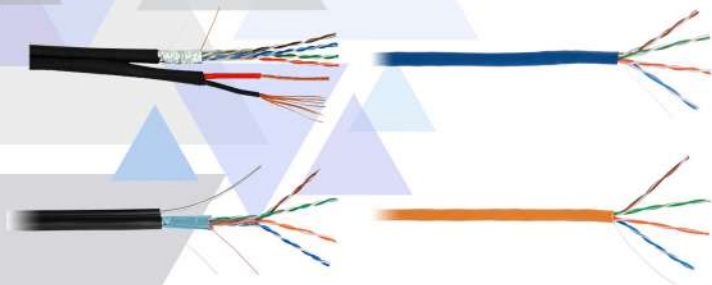

# При покупке любого 4-х парного кабеля NETLAN вы получаете скидку на PoE оборудование GIGALINK

4 пары кат.5е в оболочке PVC/LSZH/PE с конструкцией U/UTP или F/UTP

коммутаторы управляемые и неуправляемые (Fast Ethernet 10/100 mb/s); с дальностью до 150 м / 250 м)