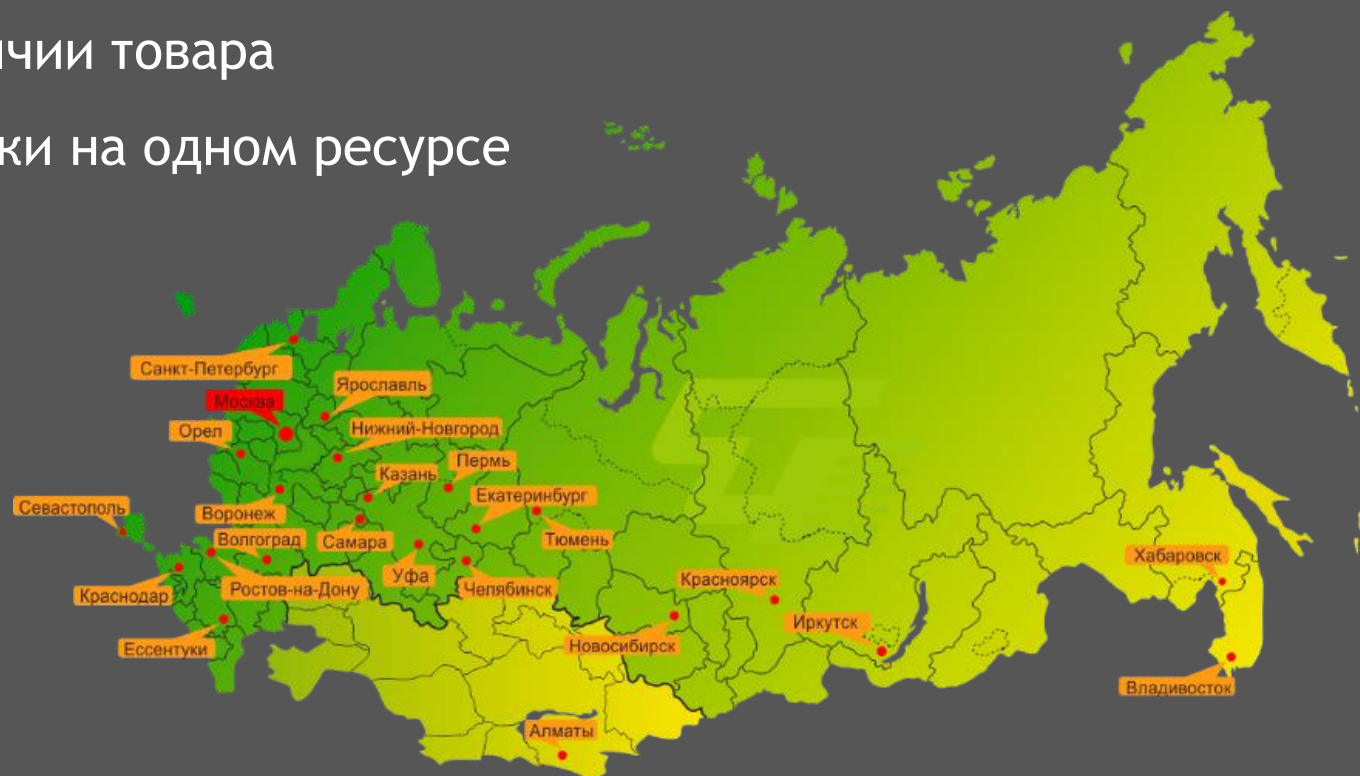

Преимущества портала

- ✓ Доступность вне зависимости от расстояния
- ✓ Актуальная информация о наличии товара
- ✓ Все цены, предложения и скидки на одном ресурсе
- ✓ Оформление заказов 24/7
- ✓ Удобный документооборот