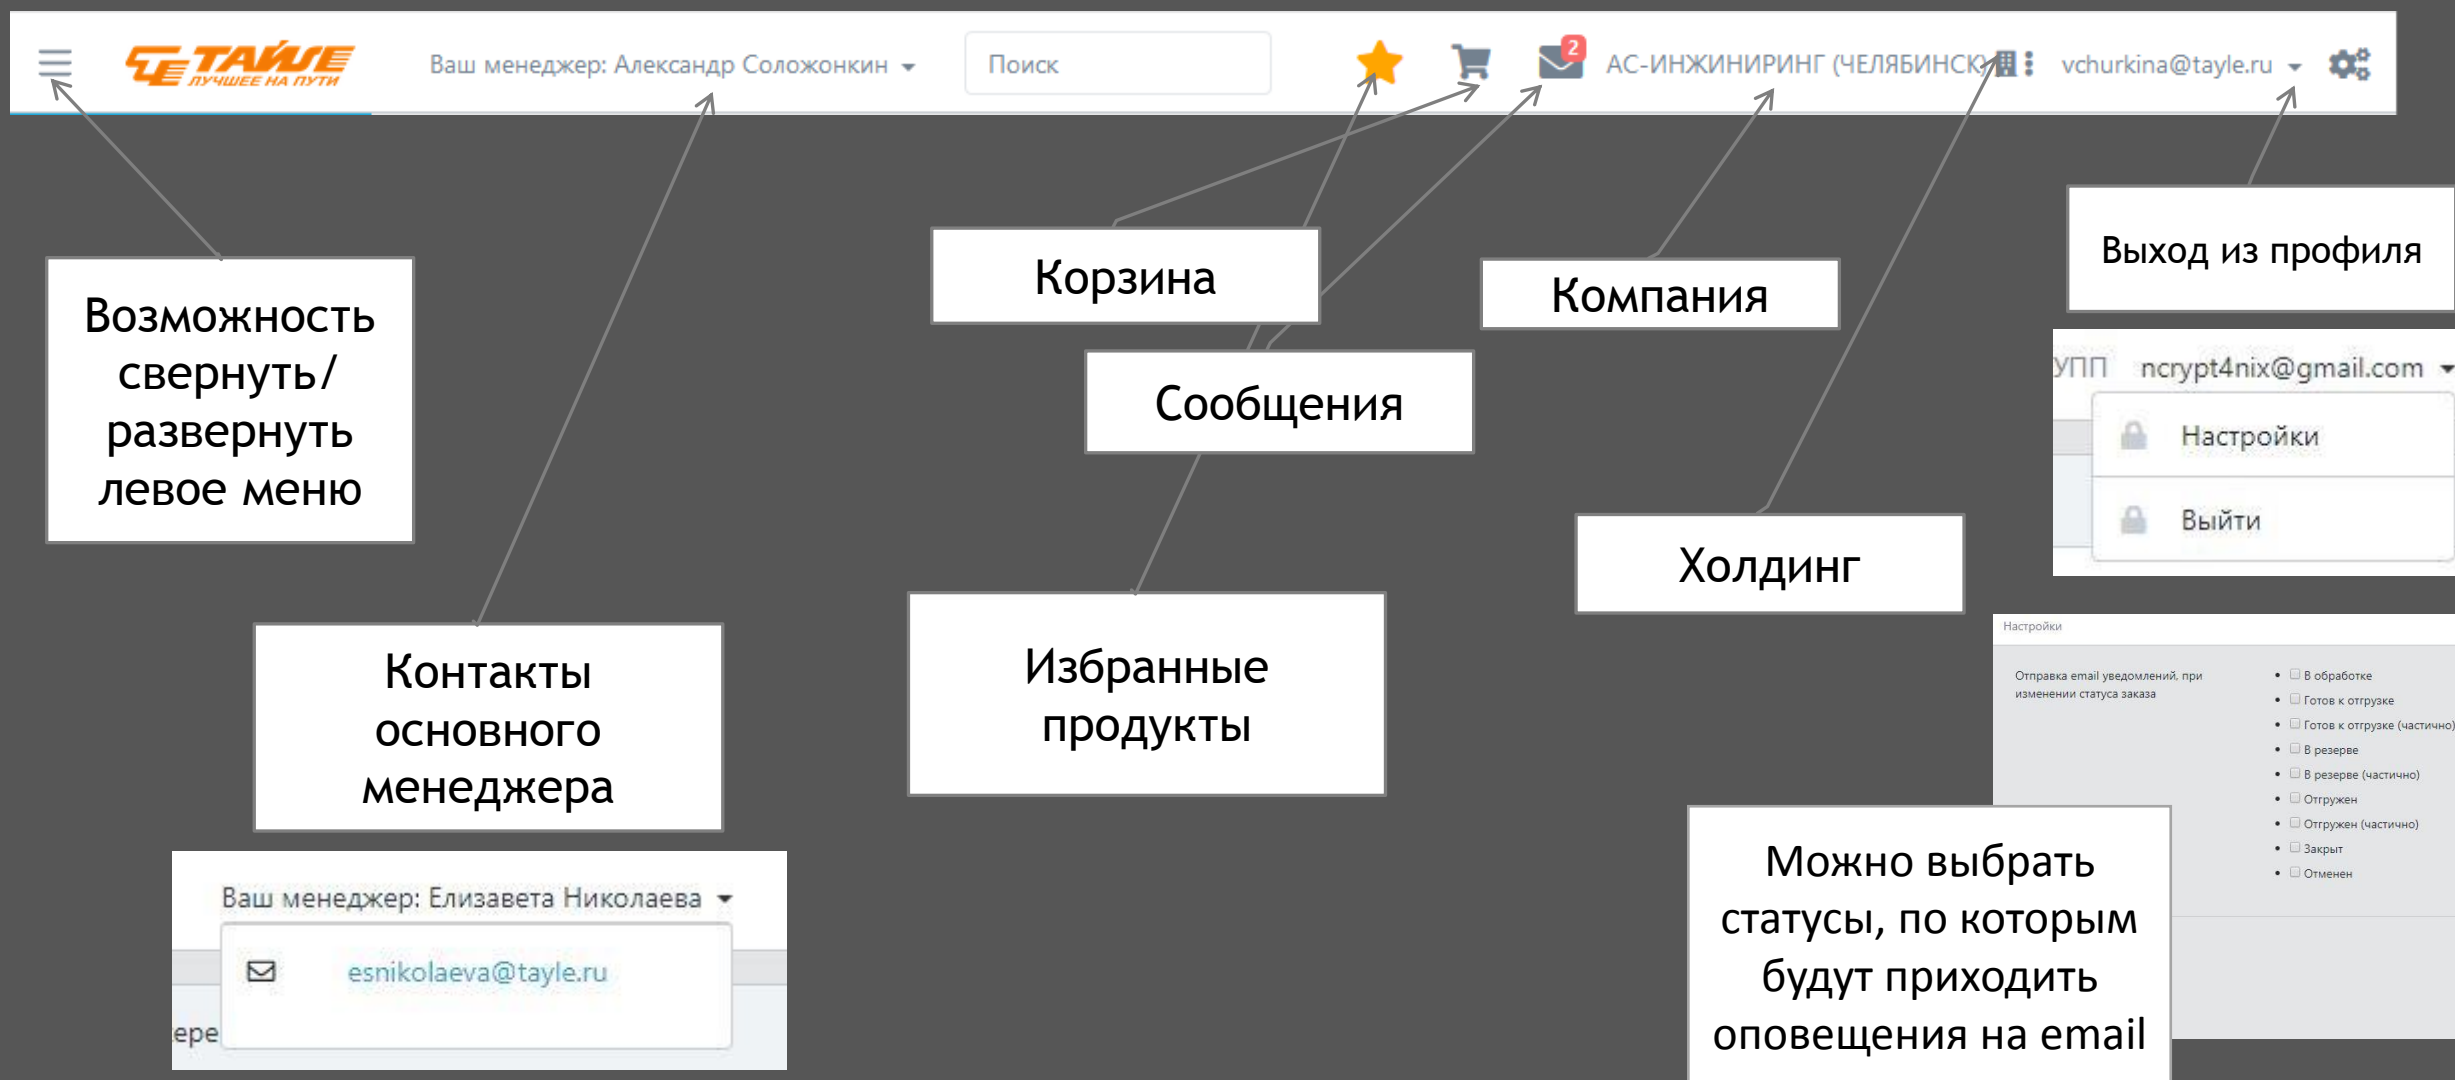

Шапка портала

Панель партнера

The screenshot displays the 'Панель партнера' (Partner Panel) interface. At the top, it shows the user's name 'Ваш менеджер: Елизавета Николаева' and a search bar. The main content is divided into two sections: 'Информация о вашем менеджере' (Information about your manager) and 'Информация о филиале' (Information about the branch). The manager section lists 'Елизавета Николаева' with contact details for 'Телефон' (Phone) and 'Email' (esnikolaeva@tayle.ru). The branch section lists 'Москва' (Moscow) with contact details for 'Email' (mksales@tayle.ru), 'Адрес' (Address: Алтуфьевское шоссе, д. 41), and 'О филиале' (About branch: https://www.tayle.ru/contacts/msk/). A left sidebar contains navigation options like 'Панель партнера', 'Инфо', 'Публикации', 'Документы', 'Каталог', 'Заказы', 'Статистика', 'Лимиты', 'Тех. поддержка', and 'Отзывы и предложения'. The footer includes '© Тайле 2019'.