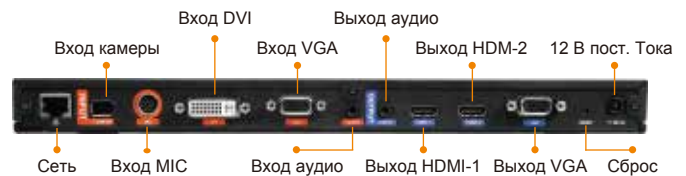

Задняя панель

Эффективная видеоконференцсвязь
☎ +7 (499) 705-28-23
🌐 www.avercs.ru
✉ info@avercs.ru

Партнер: